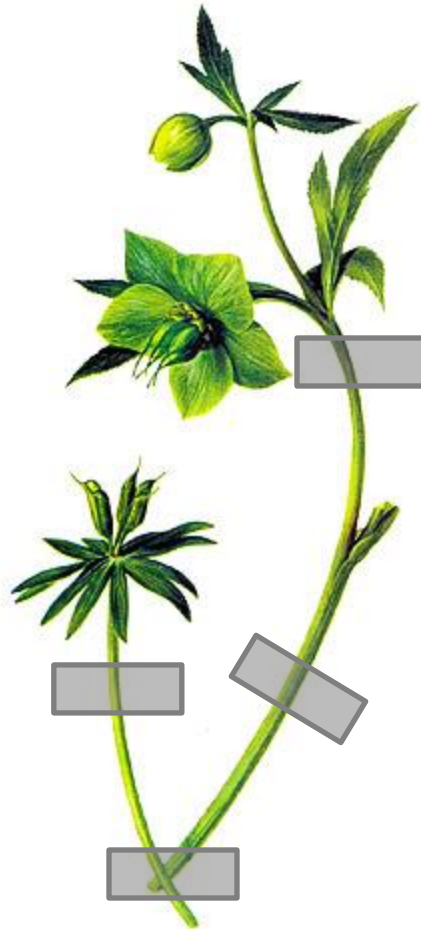

О.Ш. Ђура Јакшић, Зрењанин

Назив биљке	<i>Кукурек</i>
Породица	<i>Љутићи</i>
Станиште	<i>Ливаде, шуме и баре</i>