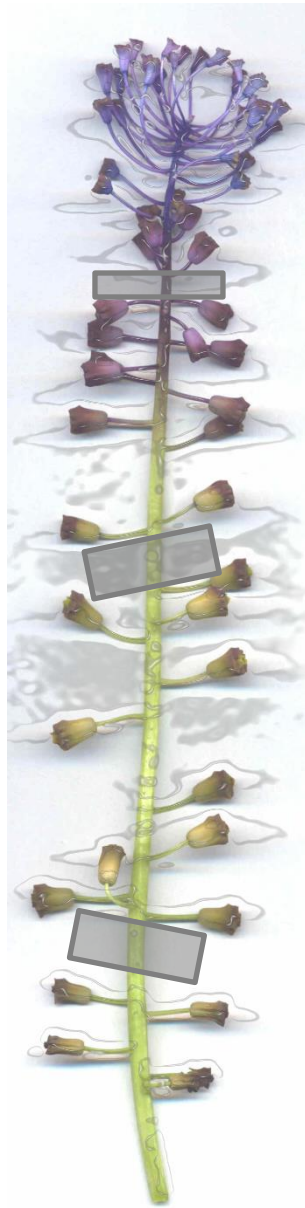

О.Ш. Ђура Јакшић, Зрењанин

Назив биљке	<i>Преслицница</i>
Породица	<i>Љиљани</i>
Станиште	<i>Од отворених сувих терена до шума</i>