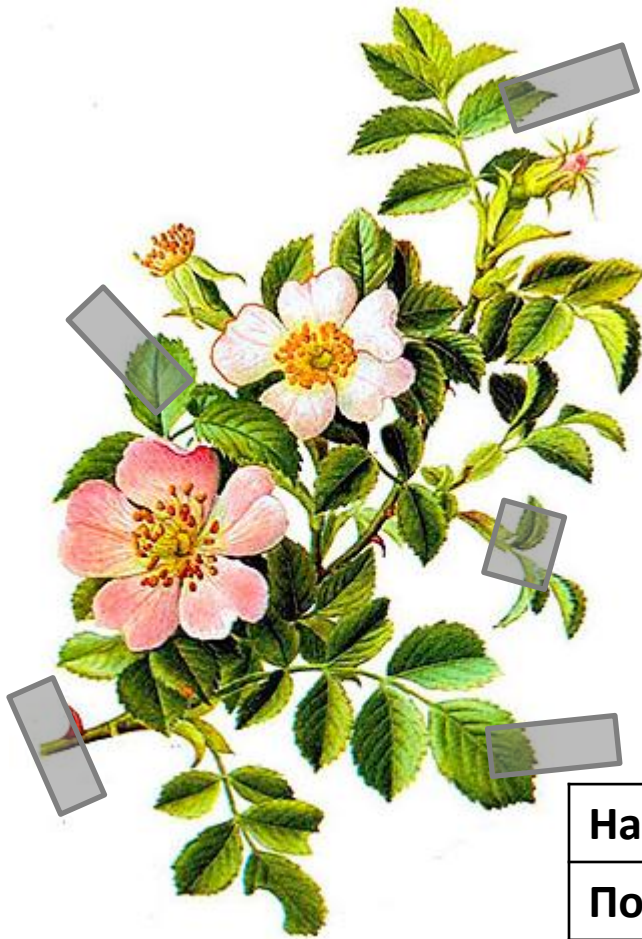

О.Ш. Ђура Јакшић, Зрењанин

Назив биљке	<i>Храст лужњак</i>
Породица	<i>Букве</i>
Станиште	<i>Листопадне шуме</i>

О.Ш. Ђура Јакшић, Зрењанин

Назив биљке	<i>Дивља ружа</i>
Породица	<i>Руже</i>
Станиште	<i>Шибљаци, по шумским проплавцима, међама, ливадама, пожариштима и поред путева, подноси и веће надморске висине</i>