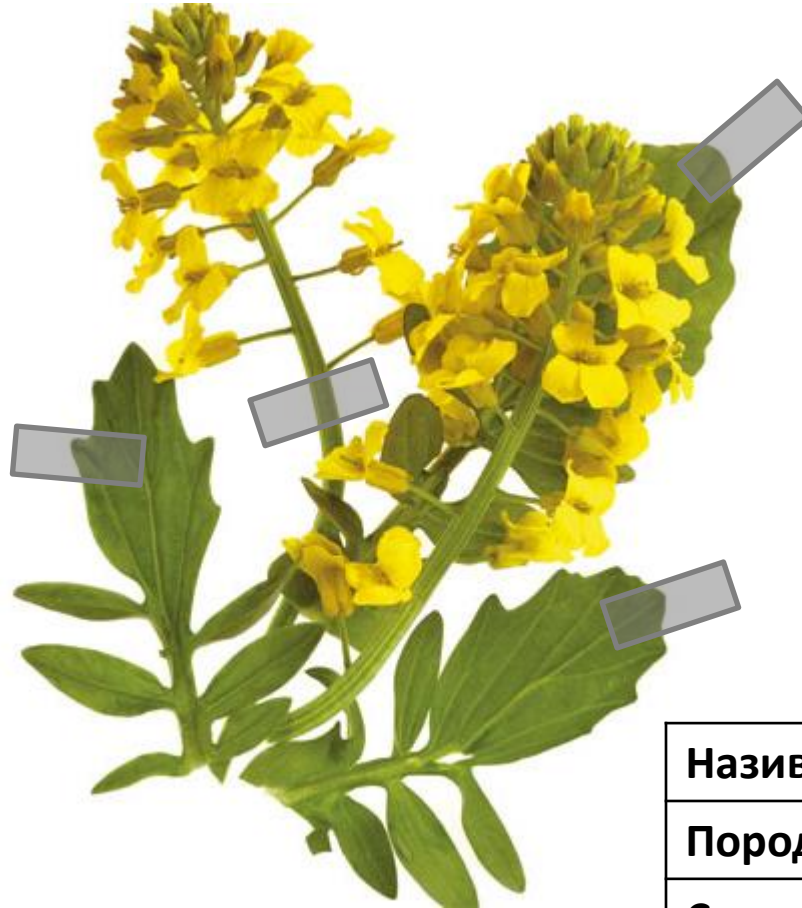

О.Ш. Ђура Јакшић, Зрењанин

Назив биљке	<i>Слашца</i>
Породица	<i>Купуси</i>
Станиште	<i>Гаји се, али и расте и дивља и полудивља по целој Земљиној кугли</i>